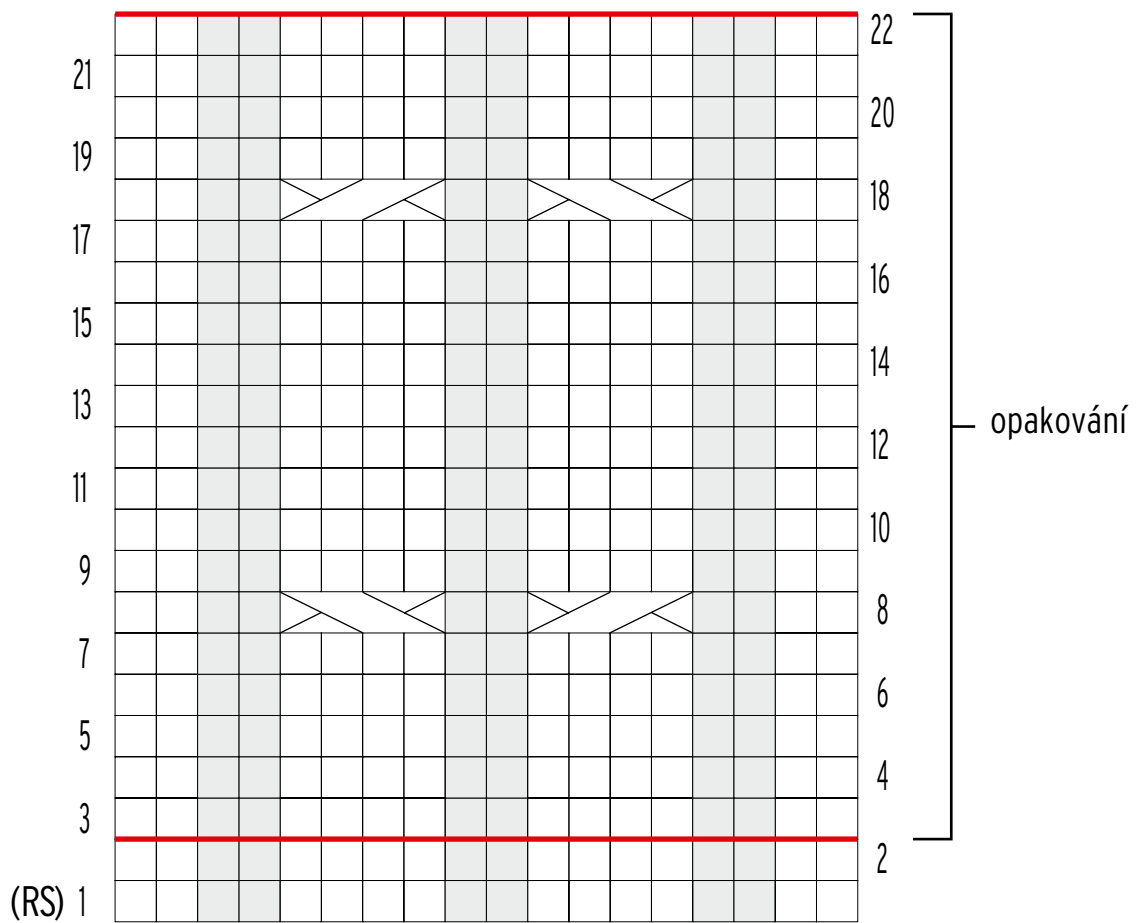

COPÁNKOVÝ VZOR

-  háčkový šev
-  hl. na LS, obr. na RS
-  obr. na LS, hl. na RS
-  2/2PH
-  2/2 LH