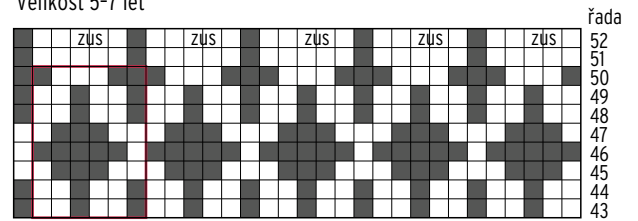

Zkompletování čepice

Velikost 3-4 roky

Schéma vzoru

Velikost 5-7 let

Vysvětlivky

- bílá příze
- černá příze