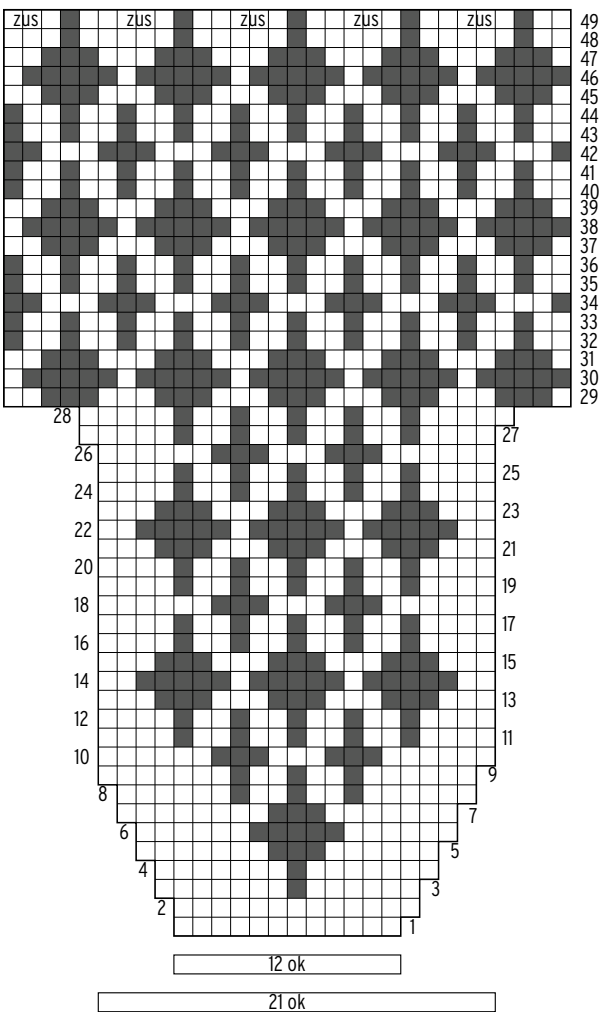

Zkompletování čepice

Velikost 3-4 roky

Schéma vzoru

Velikost 5-7 let

Vysvětlivky

- bílá příze
- černá příze