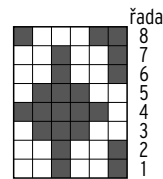

Zkompletování čepice

Velikost 3-4 roky

Schéma vzoru

Velikost 5-7 let

Vysvětlivky

- bílá příze
- černá příze