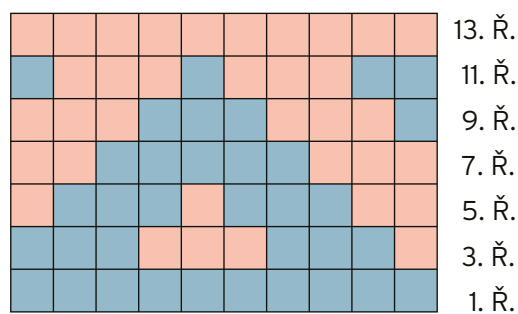

Žakárový vzor 1

10 ok = základní vzor

Žakárový vzor 2

10 ok = základní vzor

V předloze jsou vyznačené pouze líčové řady, v rubových řadách plette oka tak, jak se jeví.

-  = broskvová
-  = šedomodrá
-  = ledově šedá