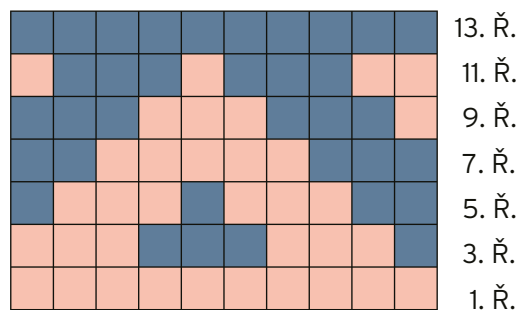

Žakárový vzor 1

10 ok = základní vzor

Žakárový vzor 2

10 ok = základní vzor

V předloze jsou vyznačené pouze líčové řady, v rubových řadách plette oka tak, jak se jeví.

-  = broskvová
-  = šedomodrá
-  = ledově šedá