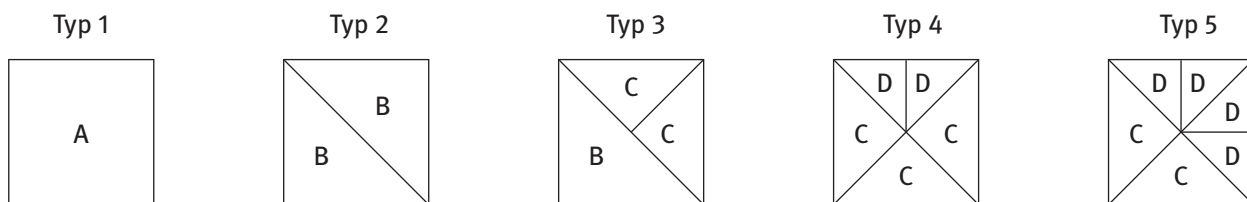

Typy čtverců

Střihová předloha

Střih

	tmavě modrá	modrá	královská modř	petrolejová	meruňková	limetková	mátová	krémová	bílá
							1	1	2
				4	11	11	6	7	5
	8	24	9	26	21	18	7	2	5
	25	16	5	4	9	5			

A1

B1

Přehoz na postel