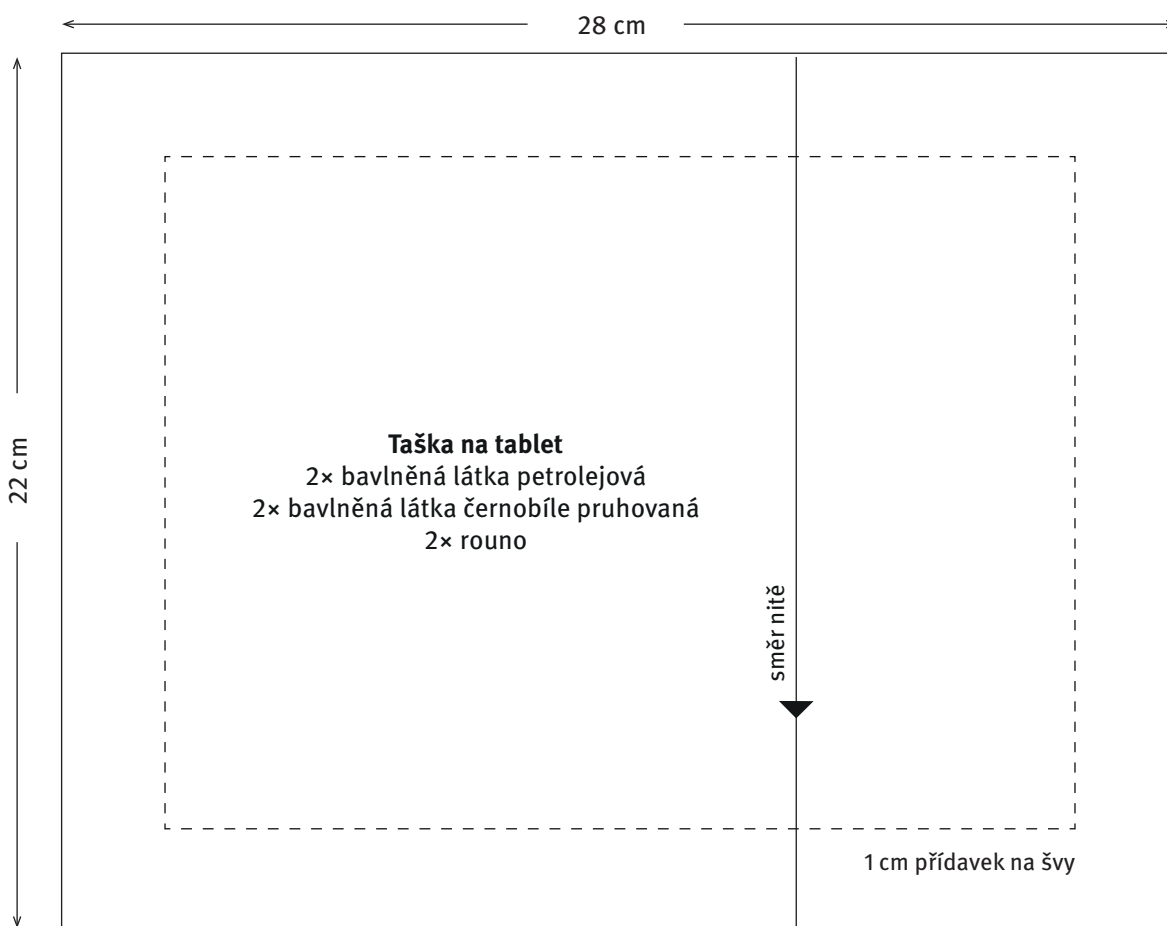

Střih vyhotovte v dané velikosti nebo míry přeneste rovnou na látku.

**Střihový plán**

**Střih**

## vzor proštepování

velikost tabletu  
včetně 1 cm na přidavek na švy