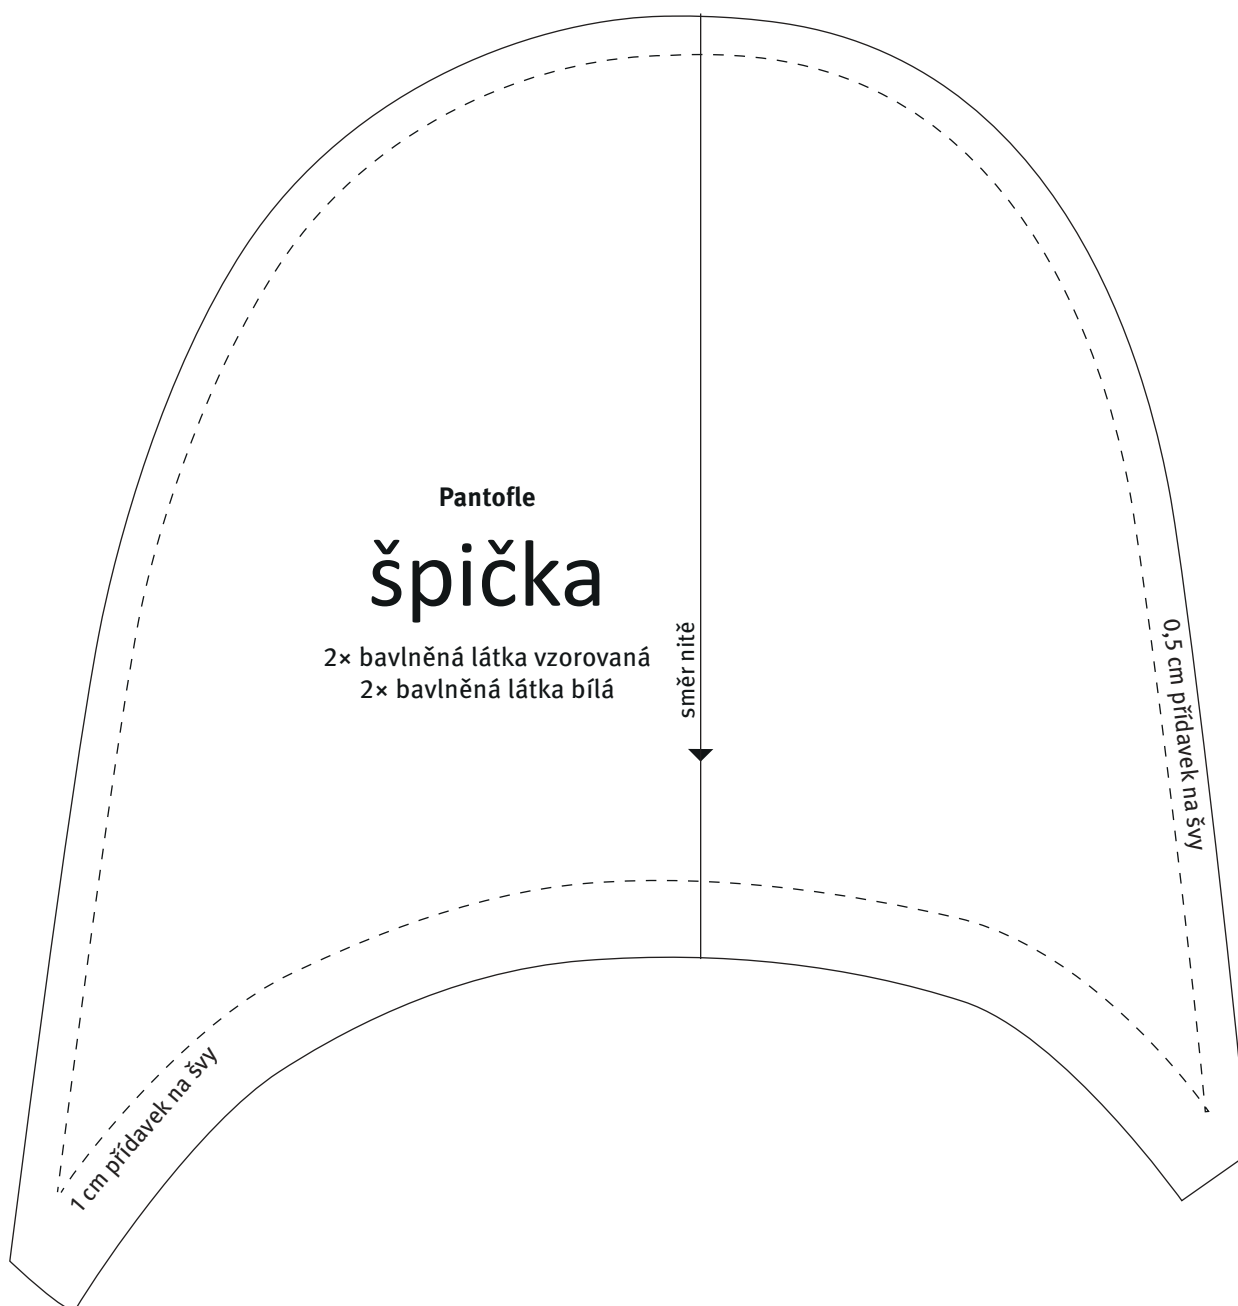

Střihový plán

Pantofle
podrážka

4× plátno
4× vatelín
2× Decovil

směr nitě

0,5 cm přidavek na švy

našití špičky

velikost 37/38