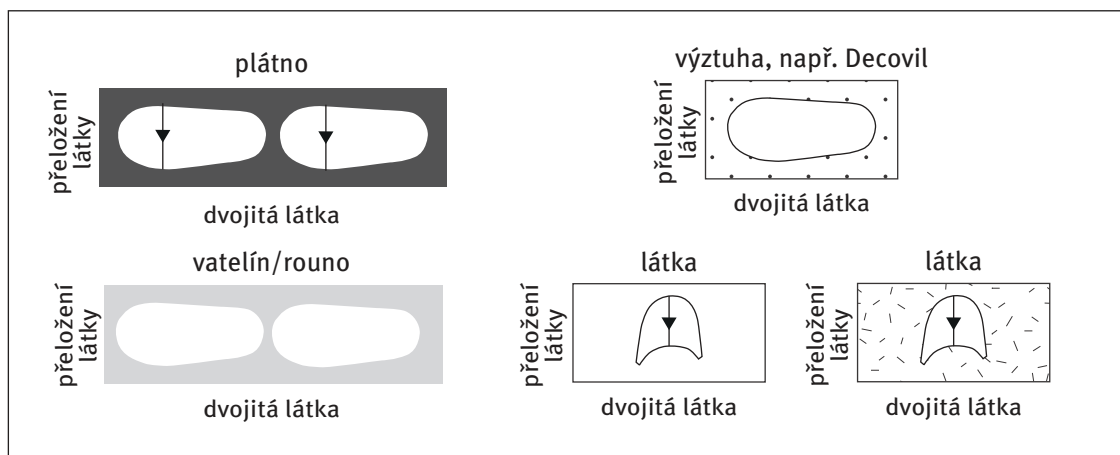

Střihový plán

Pantofle
podrážka

4× plátno
4× vatelín
2× Decovil

směr nitě

0,5 cm přidavek na švy

našití špičky

velikost 37/38