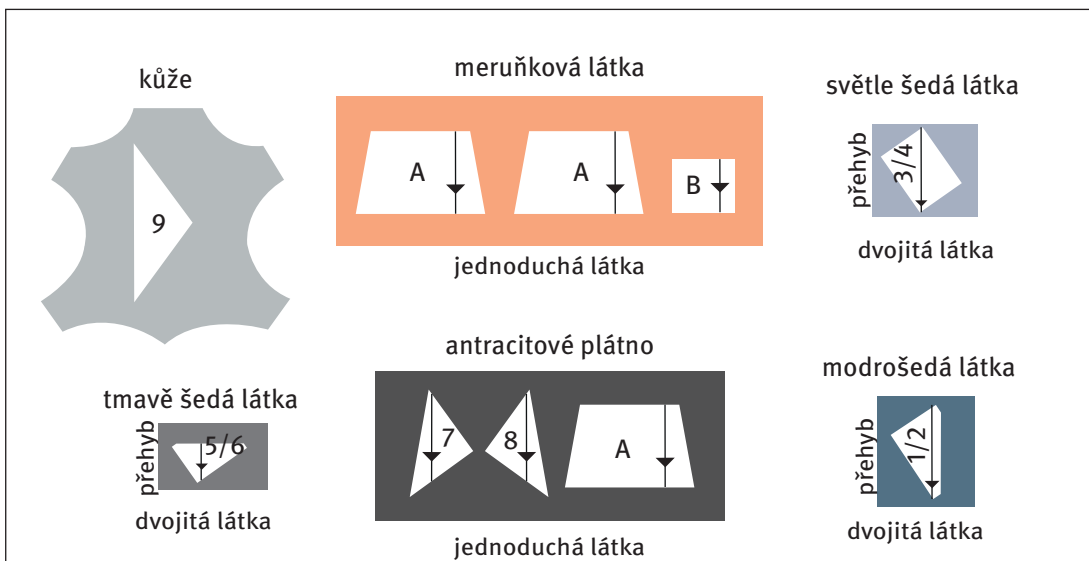

**Střihový plán**

**Přehled dílů**

**Kosmetická taštička**

**9**

1x kůže stříbrná

směr nitě / střed

linie dna

1 cm přídavek na švy