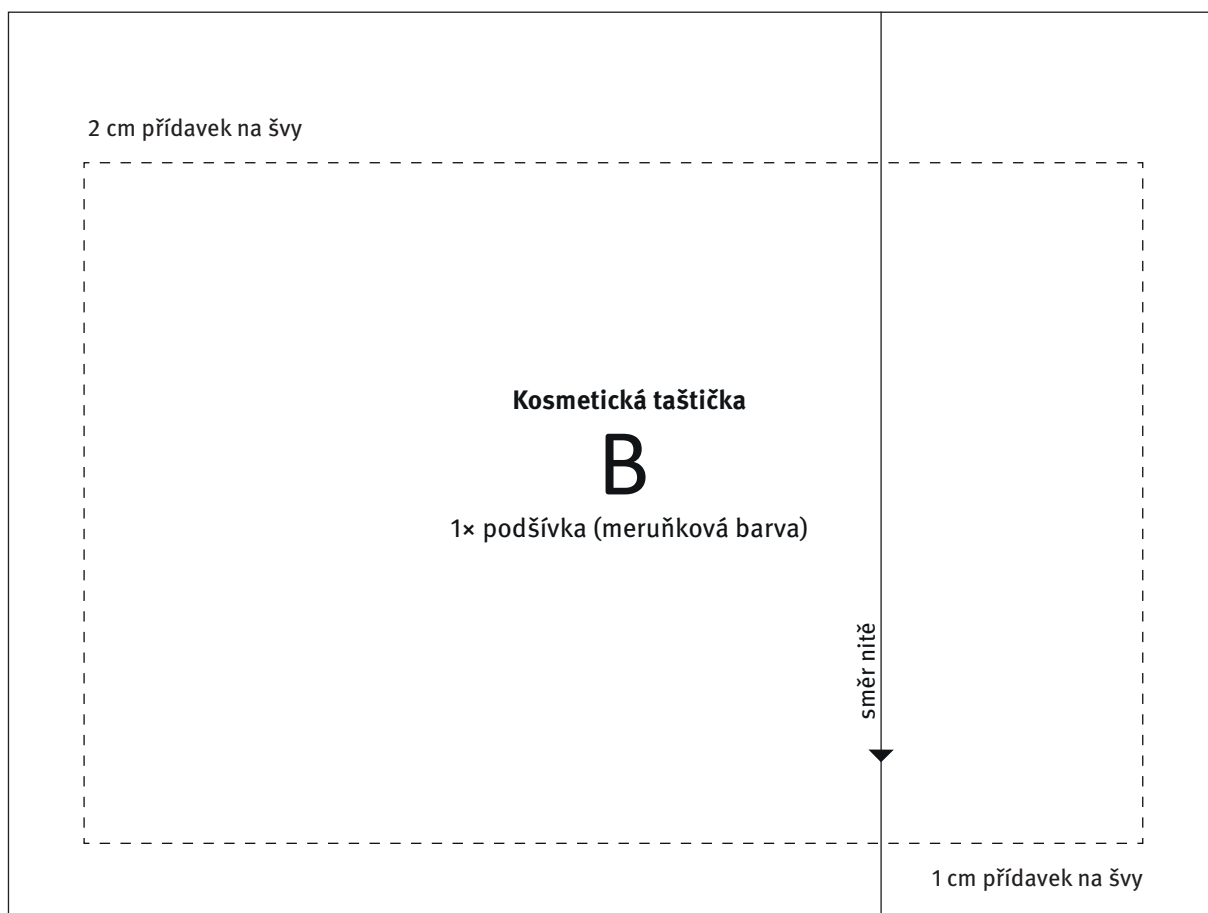

**Střihový plán**

**Přehled dílů**

**Kosmetická taštička**

**9**

1x kůže stříbrná

směr nitě / střed

linie dna

1 cm přídavek na švy