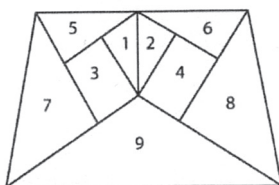

**Střihový plán**

**Přehled dílů**

**Kosmetická taštička**

**9**

1x kůže stříbrná

směr nitě / střed

linie dna

1 cm přídavek na švy