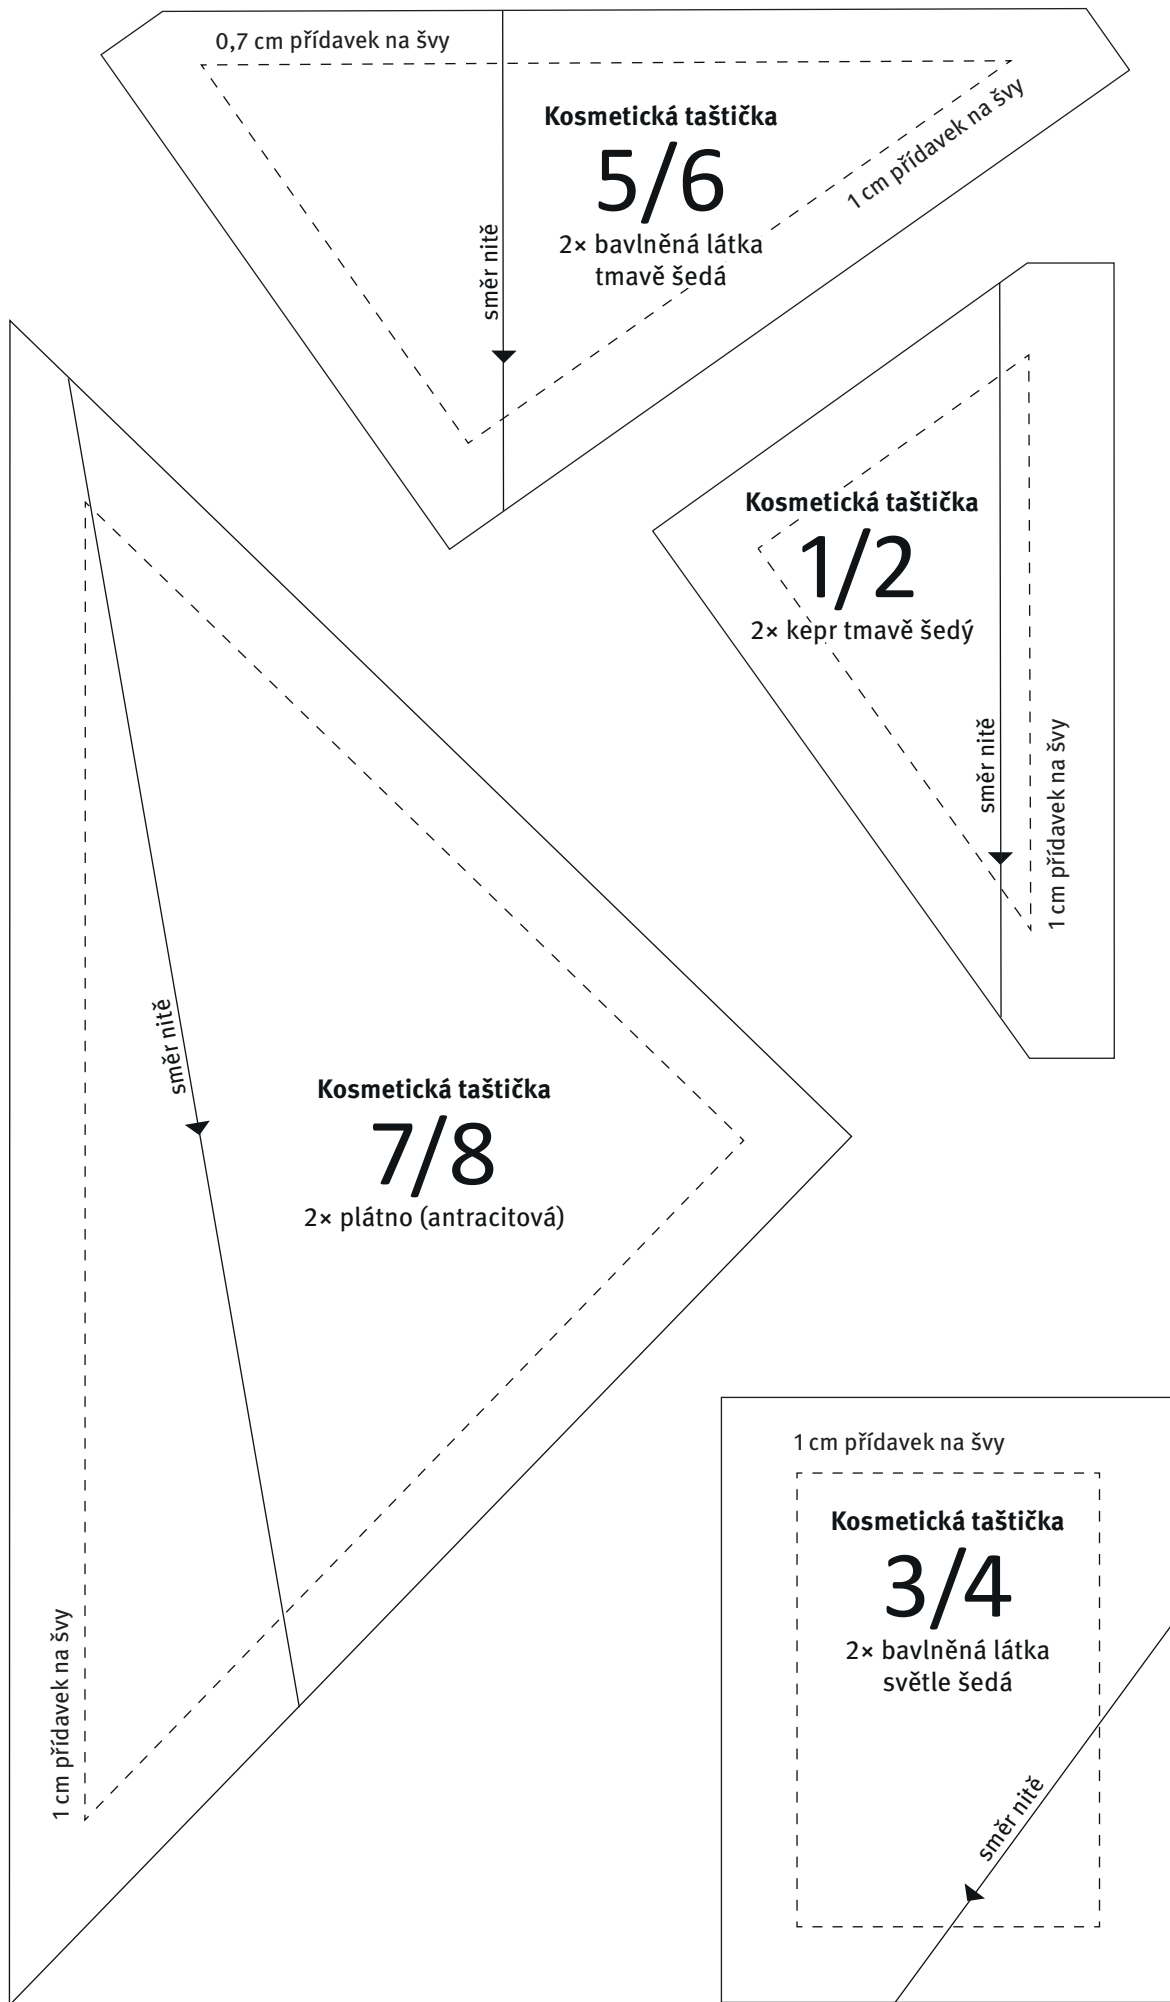

**Střihový plán**

**Přehled dílů**

**Kosmetická taštička**

**9**

1x kůže stříbrná

směr nitě / střed

linie dna

1 cm přídavek na švy